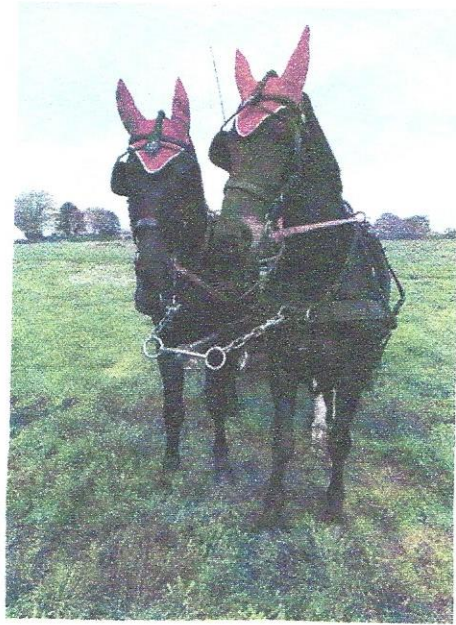

Ausfahrt  
bei

Karl u. Christine  
Witt

Start: ab 10<sup>00</sup> ; 3.10.2020

Wo: Nordetfeld 6, 24994 Weesby

Essen und Trinken: jeder versorge  
sich selbst.

Anmelden bis 1.10.2020

bei Witt's 04605-707

Bis bald